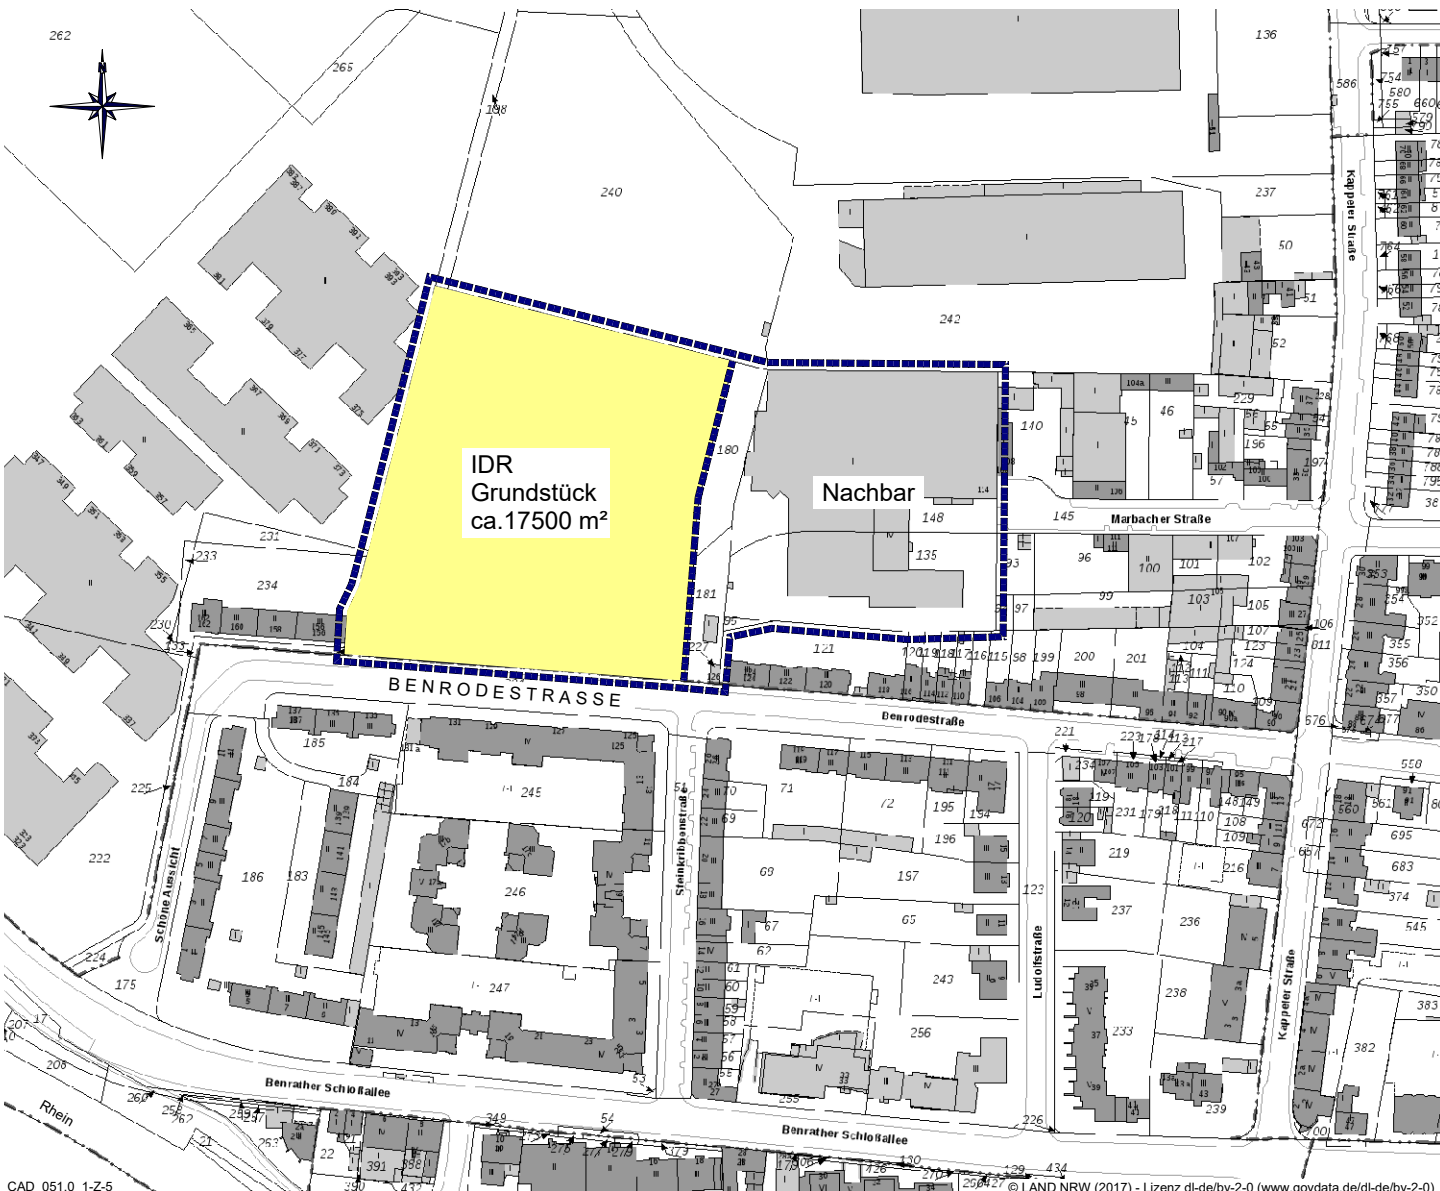

262

IDR
Grundstück
ca. 17500 m²

Nachbar

BENRODESTRASSE

Benrodestrasse

Merbacher Straße

Schöne Aussicht

Spinnerringstr.

Ludolstraße

Kappeler Straße

Benrather Schloßallee

Benrather Schloßallee

Rhein